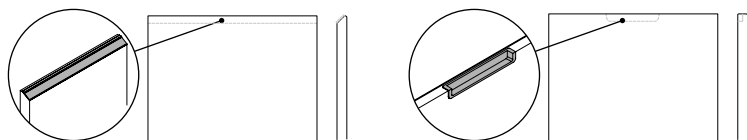

FLAT

Frontale in melaminico spessore 2,5 cm

Melamine front thk 2.5 cm

Façade en mélamine de 2.5 cm

Melaminfront st. 2,5 cm

Finitura varie

Various finish

Différentes finitions

Verschiedene Ausführungen

Opzioni con gola

Options with grip channel

Options avec gorge

Optionen mit griffleiste

Opzione con maniglia

Option with handle

Option avec poignée