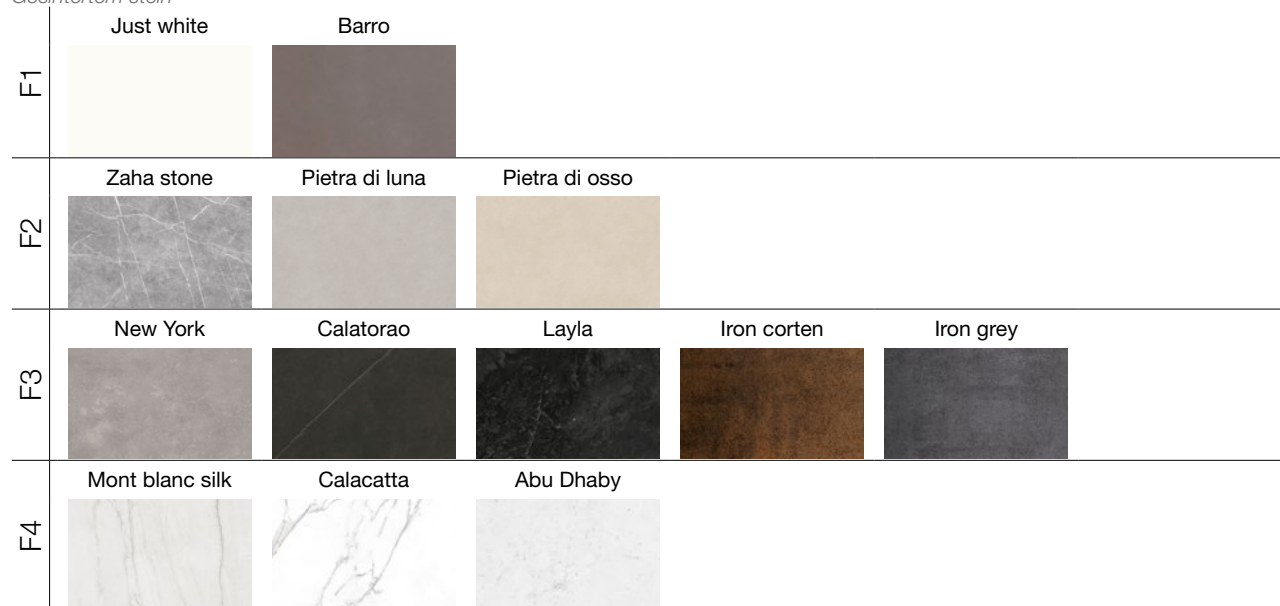

Chant ABS

Laminat mit ABS-kante

TOP

PLANS DE TRAVAIL

ABDECKPLATTEN

Laminato con bordo Unicolor

Laminate tops with Unicolor edge

Avec chant Unicolor

Laminat mit kante Unicolor

Pietra sinterizzata

Sintered stone

En pierre sintérisée

Gesinterter stein

TOP

PLANS DE TRAVAIL

ABDECKPLATTEN

Pietra e marmo

Stone and marble

Pierre et en marbre

Stein un marmor

F1	Bianco S.Anna											
F2	Pietra piacentina											
F3	Blu araras		Cohiba brown		Cristallo dolce vita		Cristallo imperiale		Grey bayou		Jatoba brown	
	Titanium											

Legno vecchio grey

Rovere lamellare

Faggio lamellare

Acciaio

Steel tops
Acier inox
Stahl

Finitura satinata

Finitura spazzolata

Finitura vintage