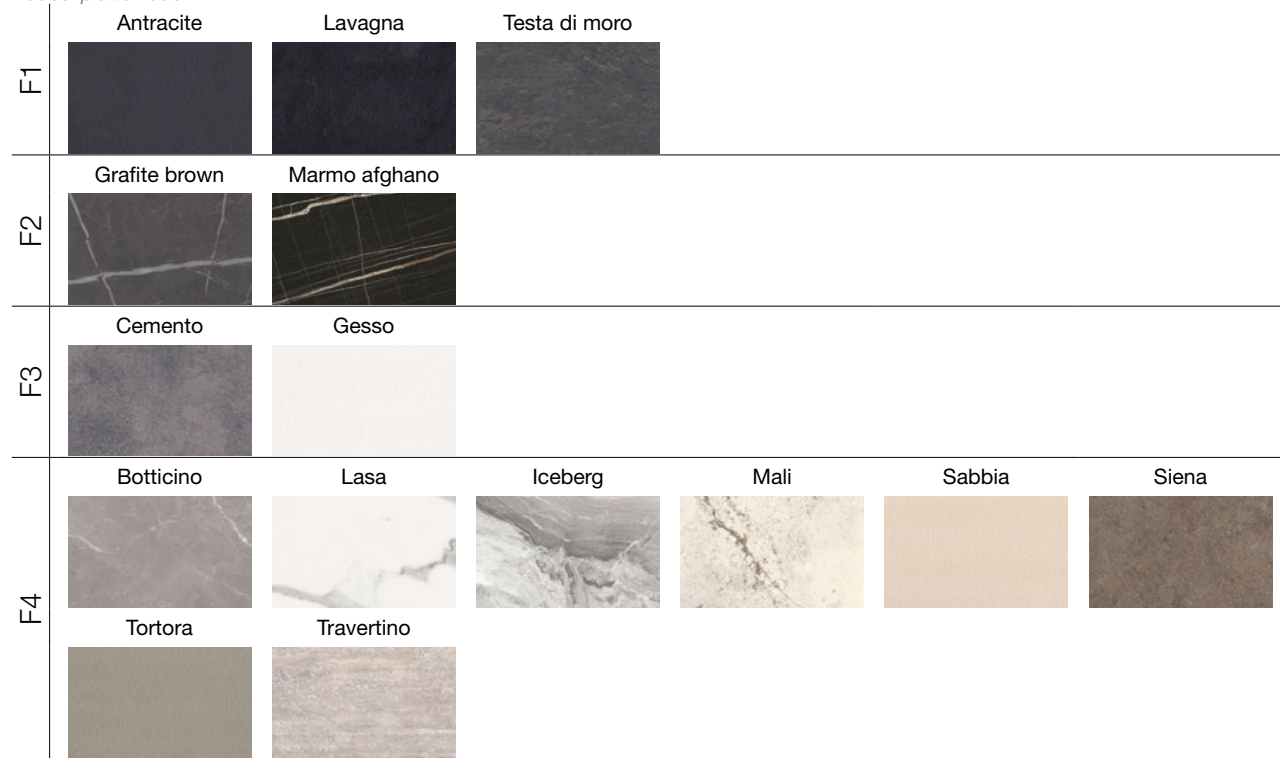

Finiture

Finishes

Finitions

Ausführungen

Finiture spazzolate

Brushed finishes

Finitions brossées

Gebürstete ausführungen

TOP

PLANS DE TRAVAIL ABDECKPLATTEN

Top in HPL

HPL tops

Plans de travail en HPL

Abdeckplatten aus HPL

Laminato con bordo ABS

Laminate with ABS edge

Chant ABS

Laminat mit ABS-kante

TOP

PLANS DE TRAVAIL

ABDECKPLATTEN

Laminato con bordo Unicolor

Laminate tops with Unicolor edge

Avec chant Unicolor