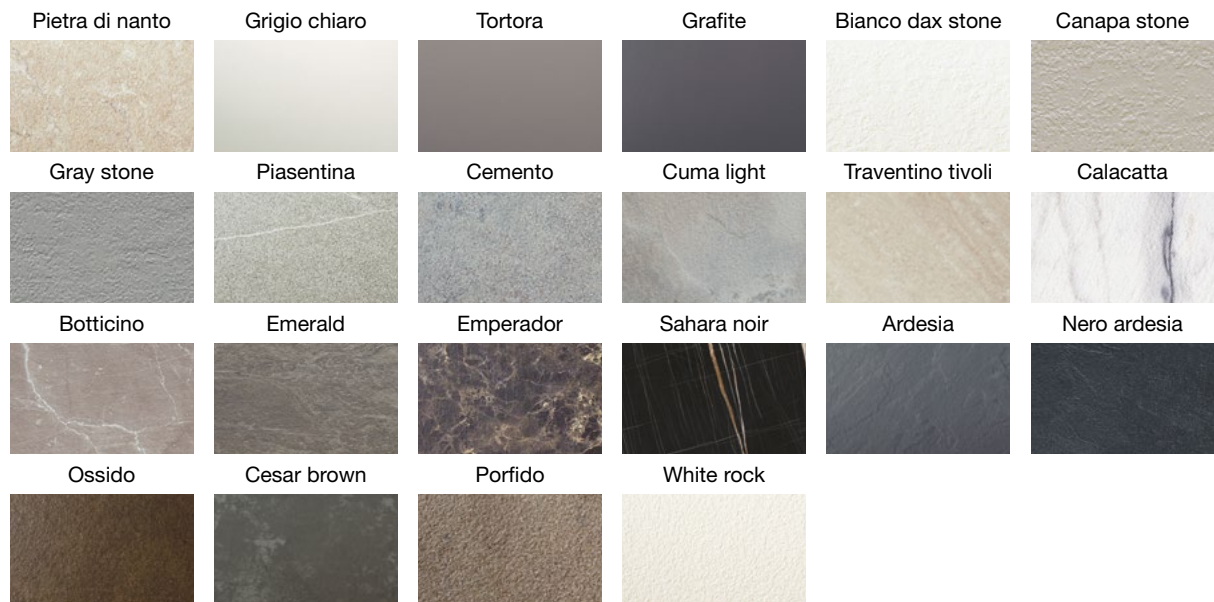

Grey old wood

Vieux bois grey

Altholz grey

Legno vecchio brown

Brown old wood

Vieux bois brown

Altholz brown

Opzioni con gola

Chant ABS

Laminat mit ABS-kante

TOP

PLANS DE TRAVAIL

ABDECKPLATTEN

Laminato con bordo Unicolor

Laminate tops with Unicolor edge

Avec chant Unicolor

Laminat mit kante Unicolor

Pietra sinterizzata

Sintered stone

En pierre sintérisée

Gesinterter stein

TOP

PLANS DE TRAVAIL

ABDECKPLATTEN

Pietra e marmo

Stone and marble

Pierre et en marbre

Stein un marmor

F1	Bianco S.Anna											
F2	Pietra piacentina											
F3	Blu araras		Cohiba brown		Cristallo dolce vita		Cristallo imperiale		Grey bayou		Jatoba brown	
	Titanium											