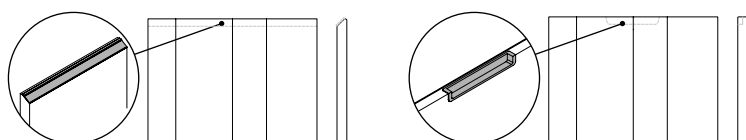

Façade en bois avec nœuds de 2.5 cm

Holzfront mit Ästen st. 2,5 cm

Finitura wood spazzolata

Brushed wood finish

Finition wood brossée

Gebürsteter ausführung wood

Finitura laccata spazzolata

Brushed and lacquered

Finition laquée brossée

Lackierter gebürsteter ausführung

Opzioni con gola

Options with grip channel

Options avec gorge

Optionen mit griffleiste

Opzione con maniglia

Option with handle