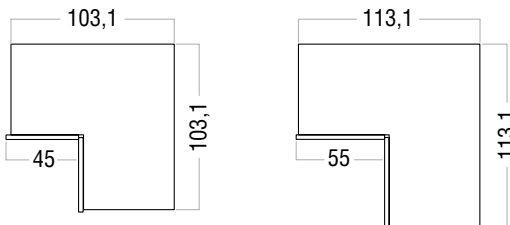

MODULI PER ARMADIO AD ANGOLO

CORNER WARDROBE AND WALK-IN MODULES

MODULES D'ARMOIRES D'ANGLE

ELEMENTE FÜR ECKKLEIDERSCHRANK