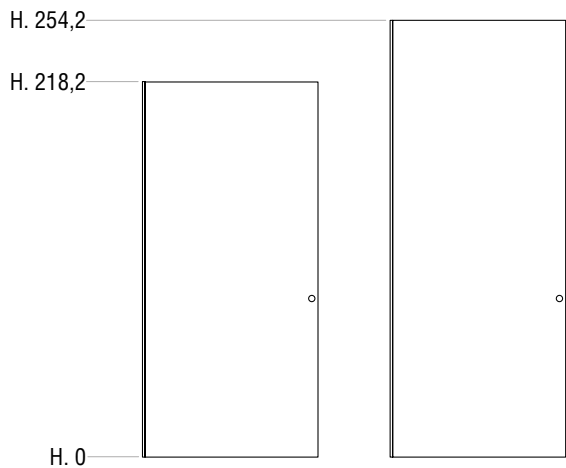

MODULI PER ARMADIO SCORREVOLE

SLIDING-DOOR WARDROBE MODULES
MODULES D'ARMOIRES COULISSANTES
ELEMENTE FÜR KLEIDERSCHRÄNKE MIT SCHIEBETÜREN