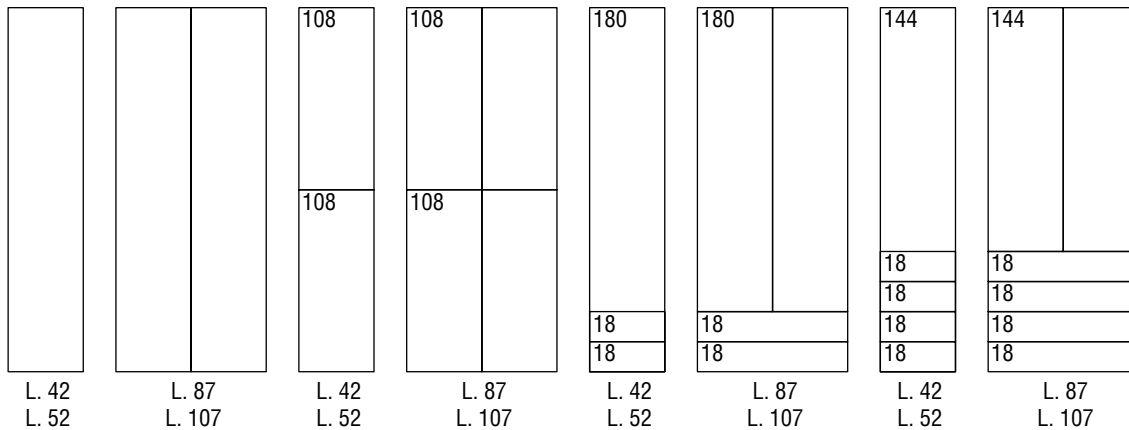

HINGED DOOR CABINET MODULES

MODULES D'ARMOIRES À CHARNIÈRES

ELEMENTE FÜR KLEIDERSCHRÄNKE MIT DREHTÜR

H. 218,2

H. 236,2

H. 254,2

MODULI PER ARMADIO AD ANGOLO

CORNER WARDROBE AND WALK-IN MODULES