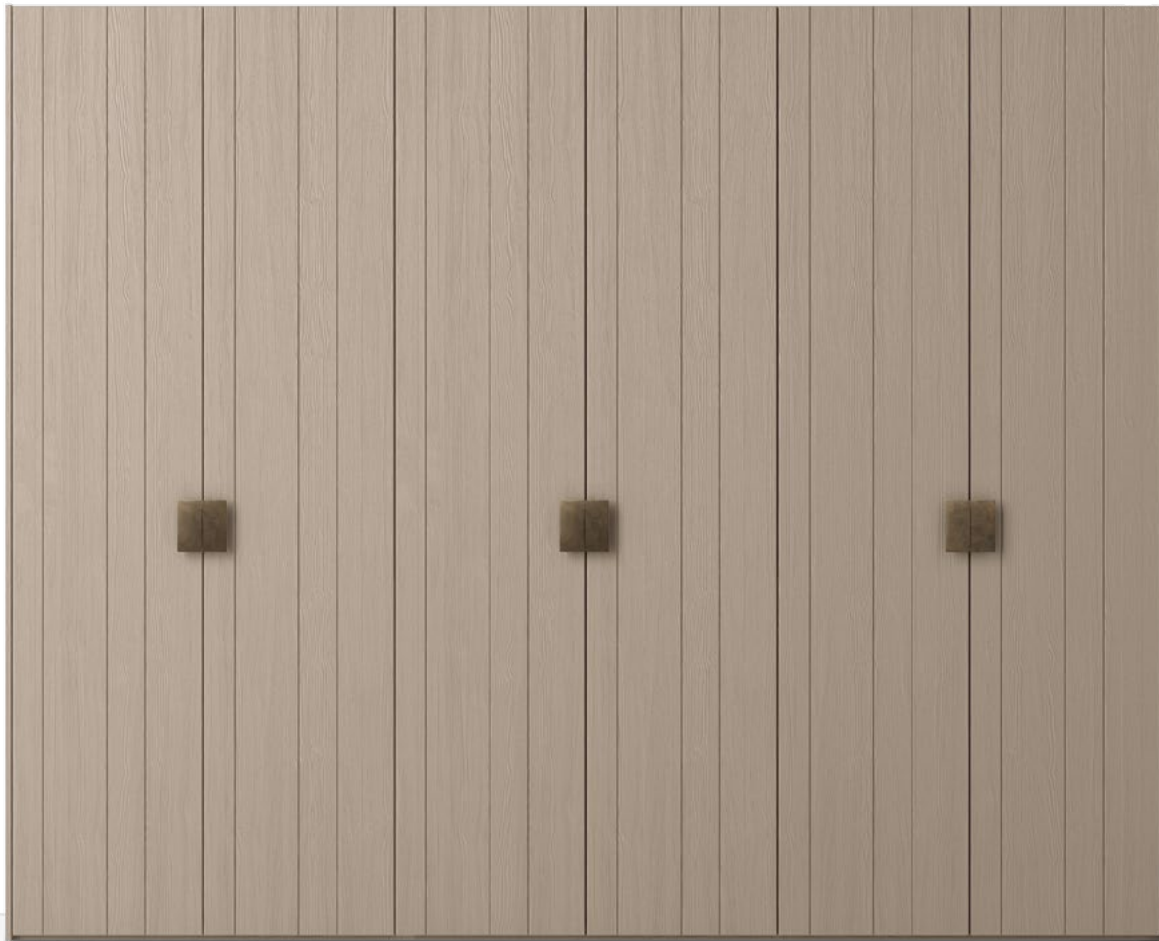

BEA

Frontale in legno con doghe senza nodi spessore 2,5 cm

Wooden front with tongue-and-groove without knots thk 2.5 cm

Façade en bois avec épaisseur des lattes sans nœuds 2.5 cm

Front aus Holz ohne Äste mit Leistenoptik st.2,5 cm

Finitura wood spazzolata

Brushed wood finish

Finition wood brossée

Gebürsteter ausführung wood

*

*Disponibile senza o con doghe

*Available with or without tongue-and-groove

*Disponibile avec lambrissée

*Erhältlich mit Leistenoptik

Finitura laccata spazzolata

Brushed and lacquered

Finition laquée brossée

Lackierter gebürsteter ausführung