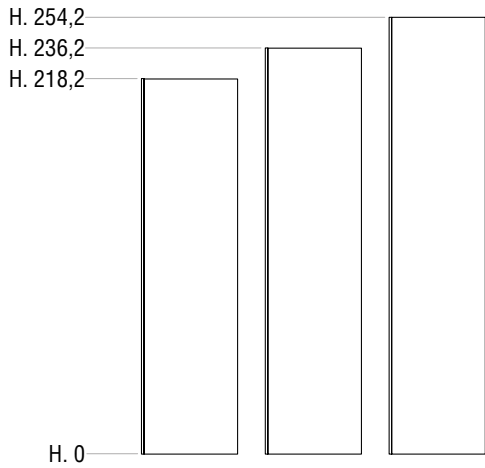

MODULI PER ARMADIO AD ANGOLO

CORNER WARDROBE AND WALK-IN MODULES

MODULES D'ARMOIRES D'ANGLE

ELEMENTE FÜR ECKKLEIDERSCHRANK