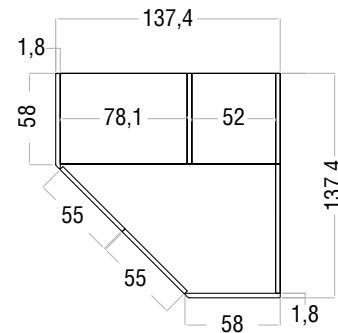

MODULI PER ARMADIO AD ANGOLO

CORNER WARDROBE AND WALK-IN MODULES

MODULES D'ARMOIRES D'ANGLE

ELEMENTE FÜR ECKKLEIDERSCHRANK