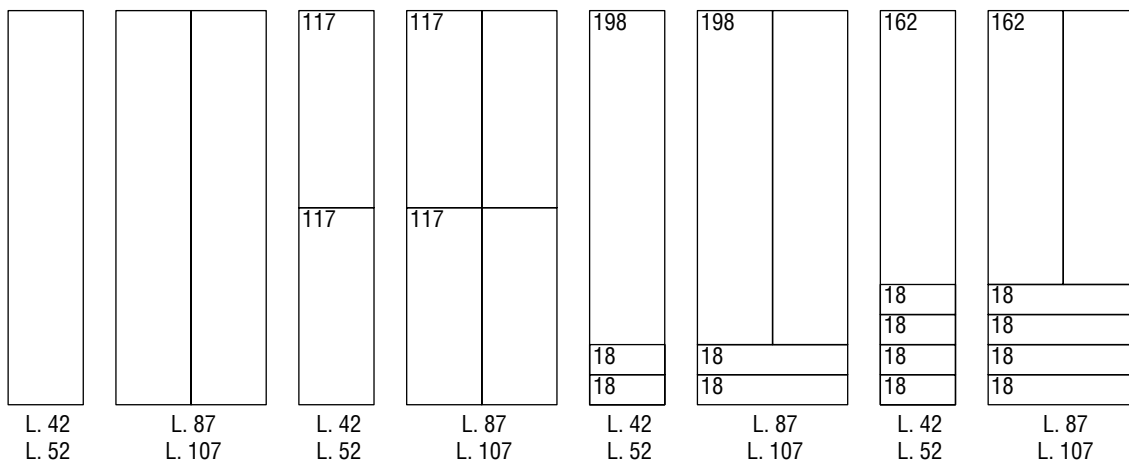

HINGED DOOR CABINET MODULES

MODULES D'ARMOIRES À CHARNIÈRES

ELEMENTE FÜR KLEIDERSCHRÄNKE MIT DREHTÜR

H. 218,2

H. 236,2

H. 254,2

MODULI PER ARMADIO AD ANGOLO

CORNER WARDROBE AND WALK-IN MODULES