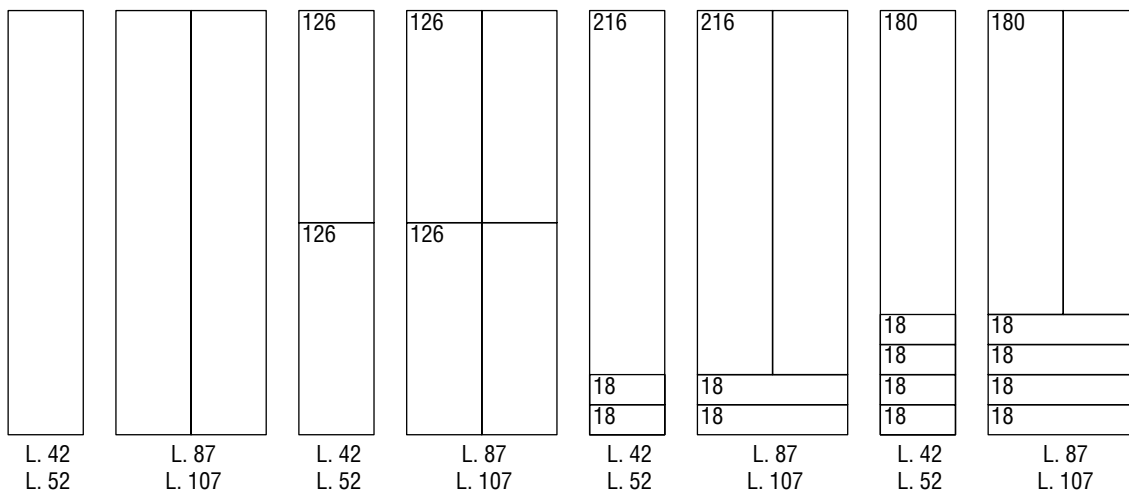

HINGED DOOR CABINET MODULES

MODULES D'ARMOIRES À CHARNIÈRES

ELEMENTE FÜR KLEIDERSCHRÄNKE MIT DREHTÜR

H. 218,2

H. 236,2

H. 254,2

MODULI PER ARMADIO AD ANGOLO

CORNER WARDROBE AND WALK-IN MODULES