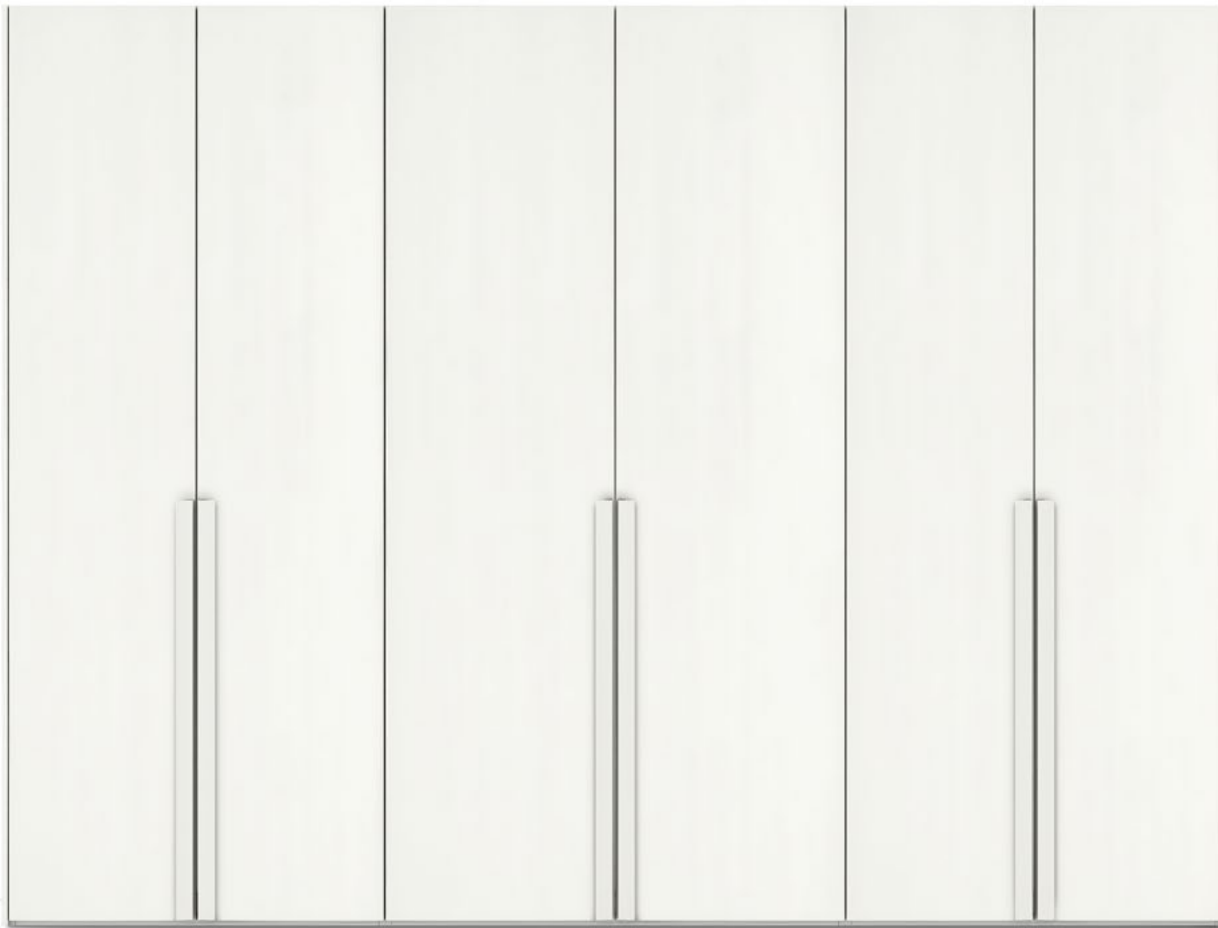

IRIDE

Frontale in legno spessore 2,5 cm

Wooden front thk 2.5 cm

Façade en bois de 2.5 cm

Holzfront st. 2,5 cm

Finitura laccata

Lacquered finish

Finition laquée

Lackierte Ausführungen

*Disponibile senza o con doghe

*Available with or without tongue-and-groove

*Disponibile avec lambrissée

*Erhältlich mit Leistenoptik

Opzione con maniglia

Option with handle

Option avec poignée

Option mit griff