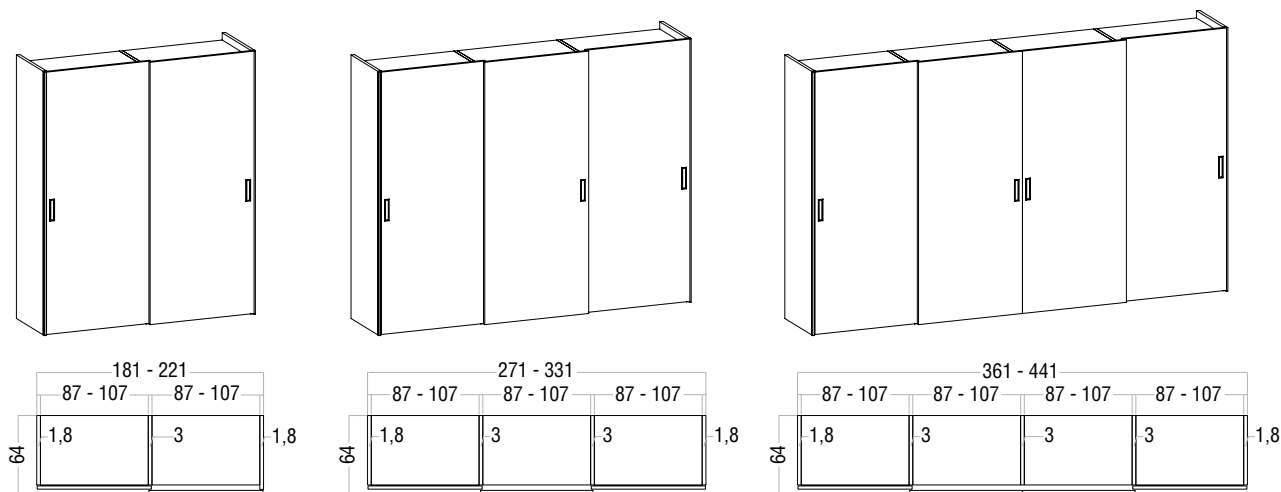

MODULI PER ARMADIO SCORREVOLE

SLIDING-DOOR WARDROBE MODULES
MODULES D'ARMOIRES COULISSANTES
ELEMENTE FÜR KLEIDERSCHRÄNKE MIT SCHIEBETÜREN