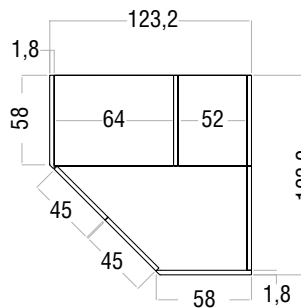

MODULI PER ARMADIO AD ANGOLO

CORNER WARDROBE AND WALK-IN MODULES

MODULES D'ARMOIRES D'ANGLE

ELEMENTE FÜR ECKKLEIDERSCHRANK