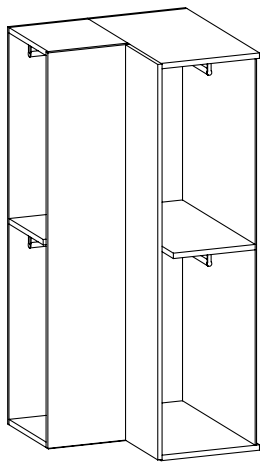

MODULI PER ARMADIO AD ANGOLO

CORNER WARDROBE AND WALK-IN MODULES

MODULES D'ARMOIRES D'ANGLE

ELEMENTE FÜR ECKKLEIDERSCHRANK