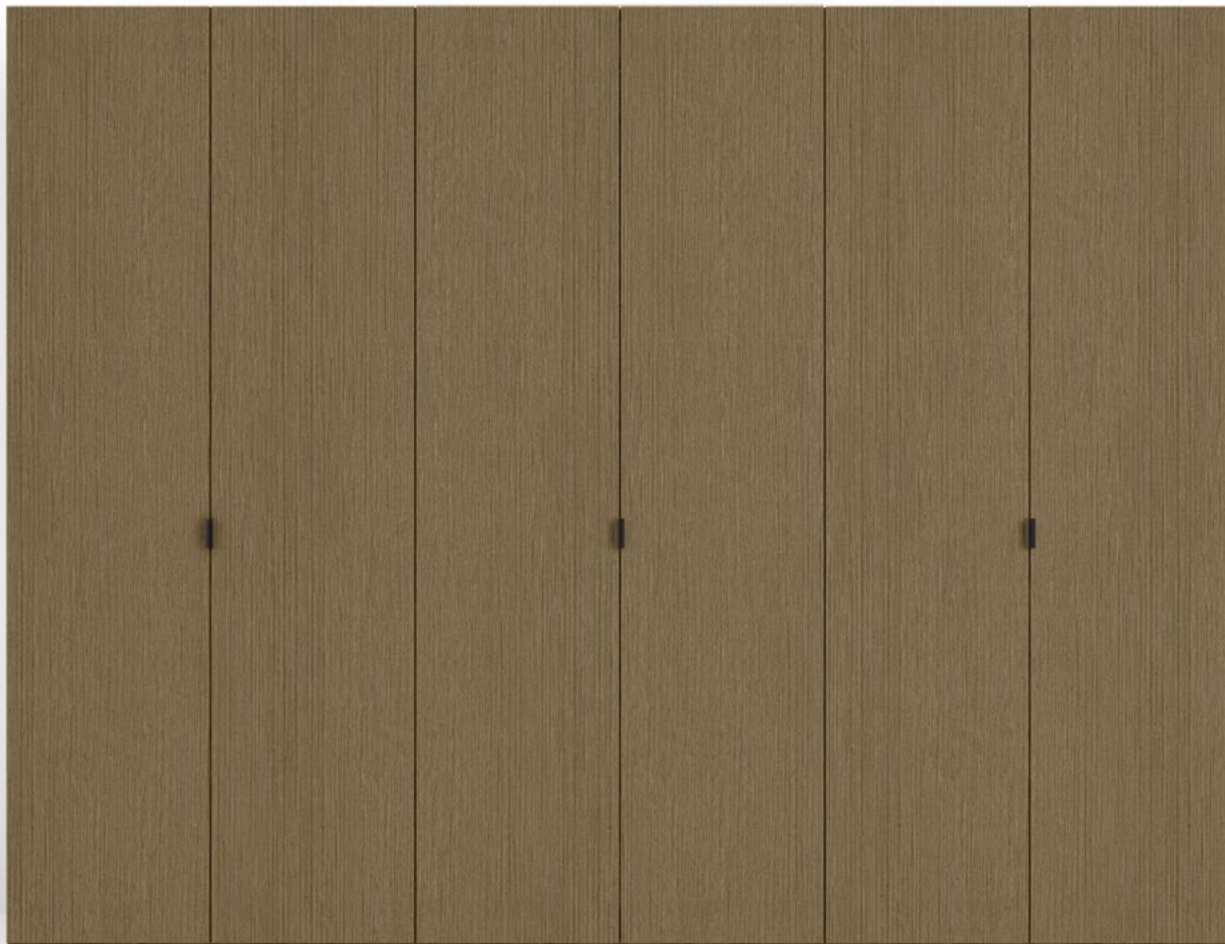

Frontale in melaminico spessore 2,5 cm

Melamine front thk 2.5 cm

Façade en mélamine de 2.5 cm

Melaminfront st. 2,5 cm

Finitura varie

Various finish

Différentes finitions

Verschiedene Ausführungen